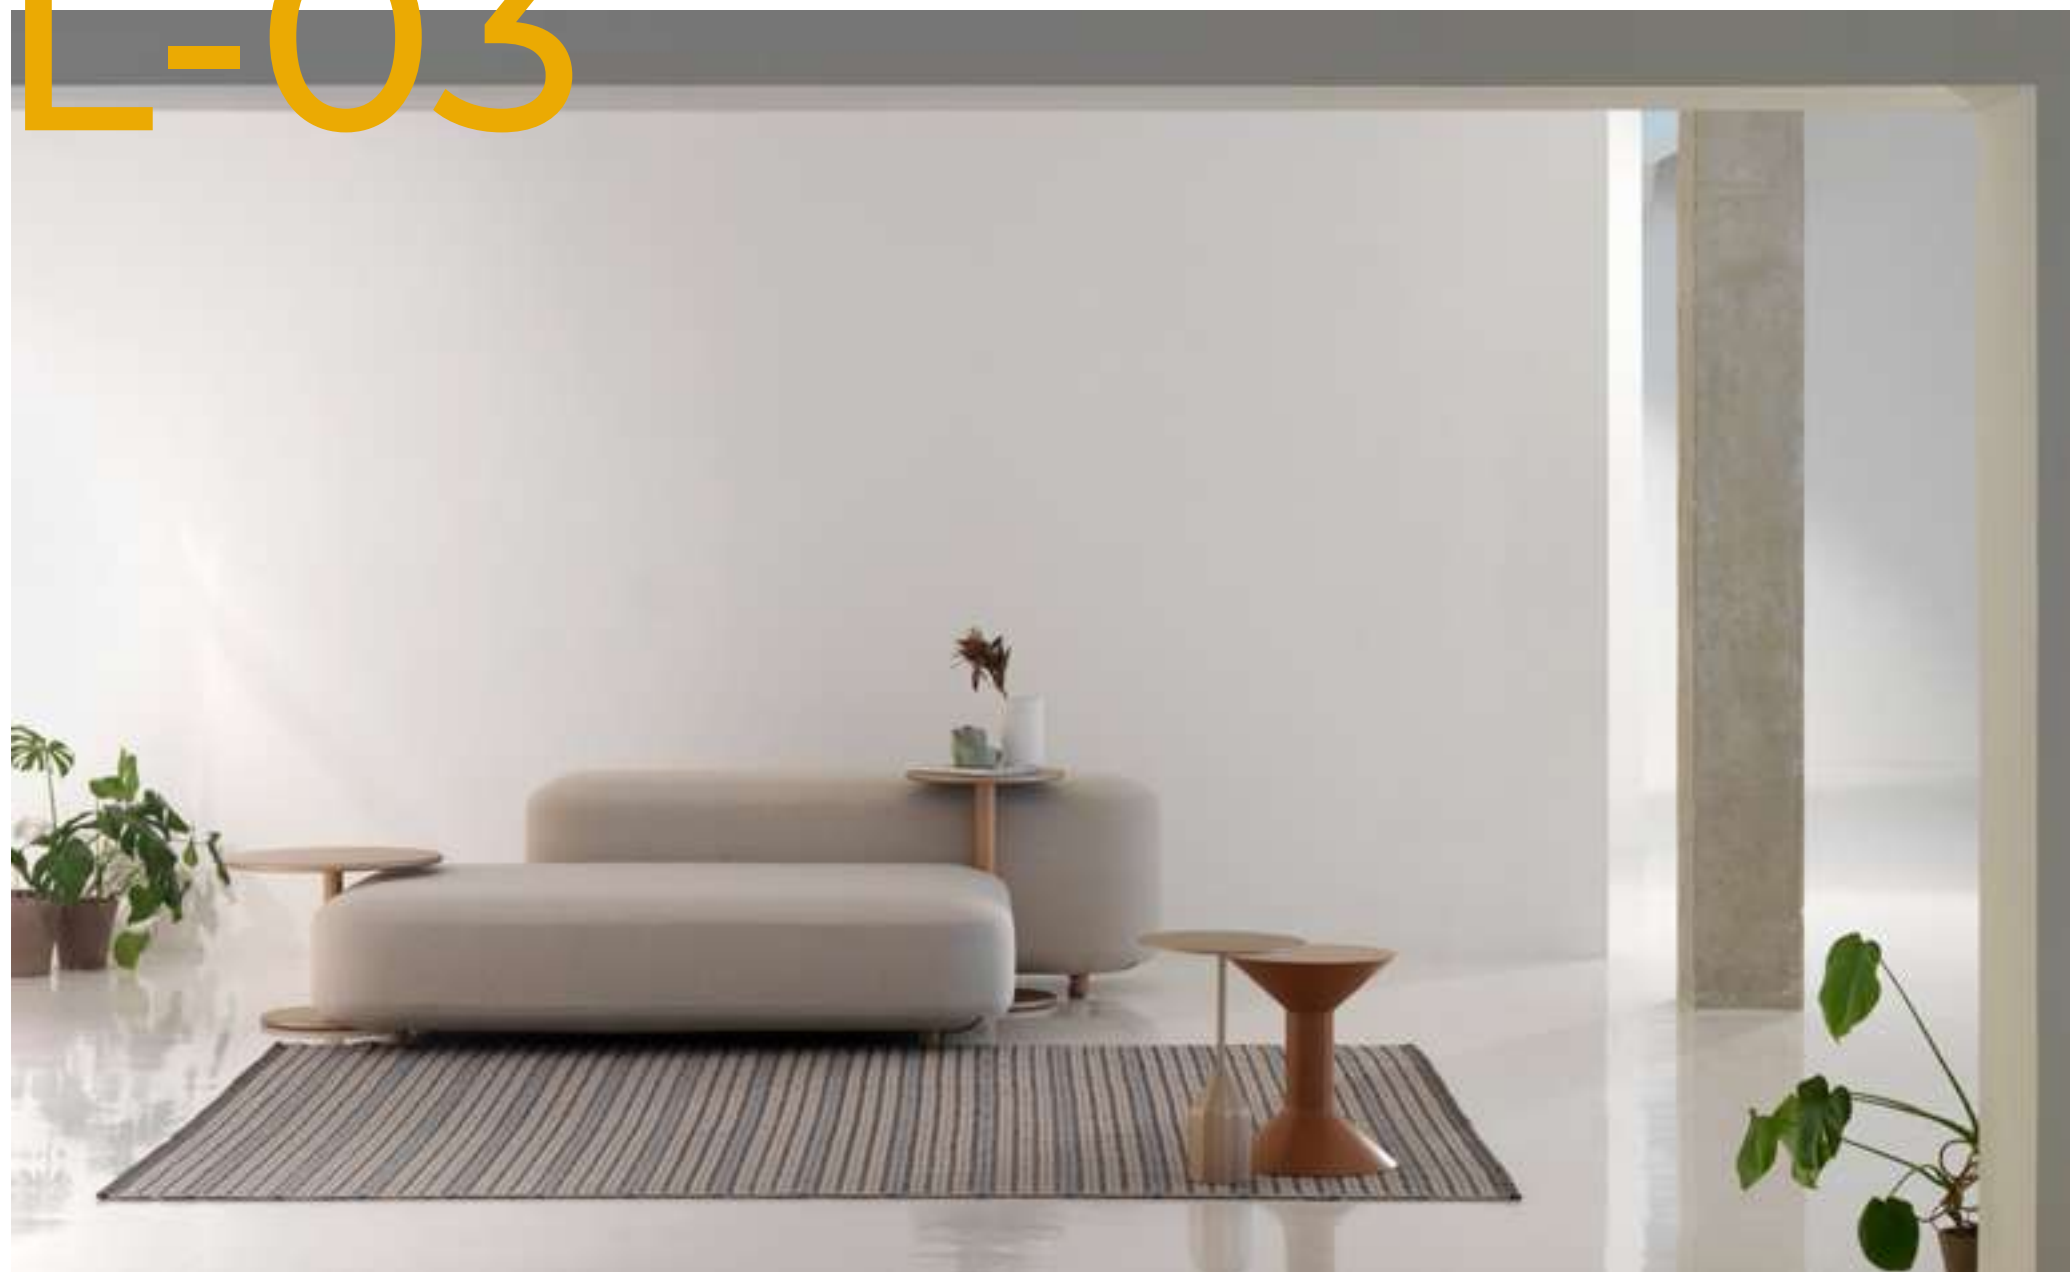

Palma

PL-03