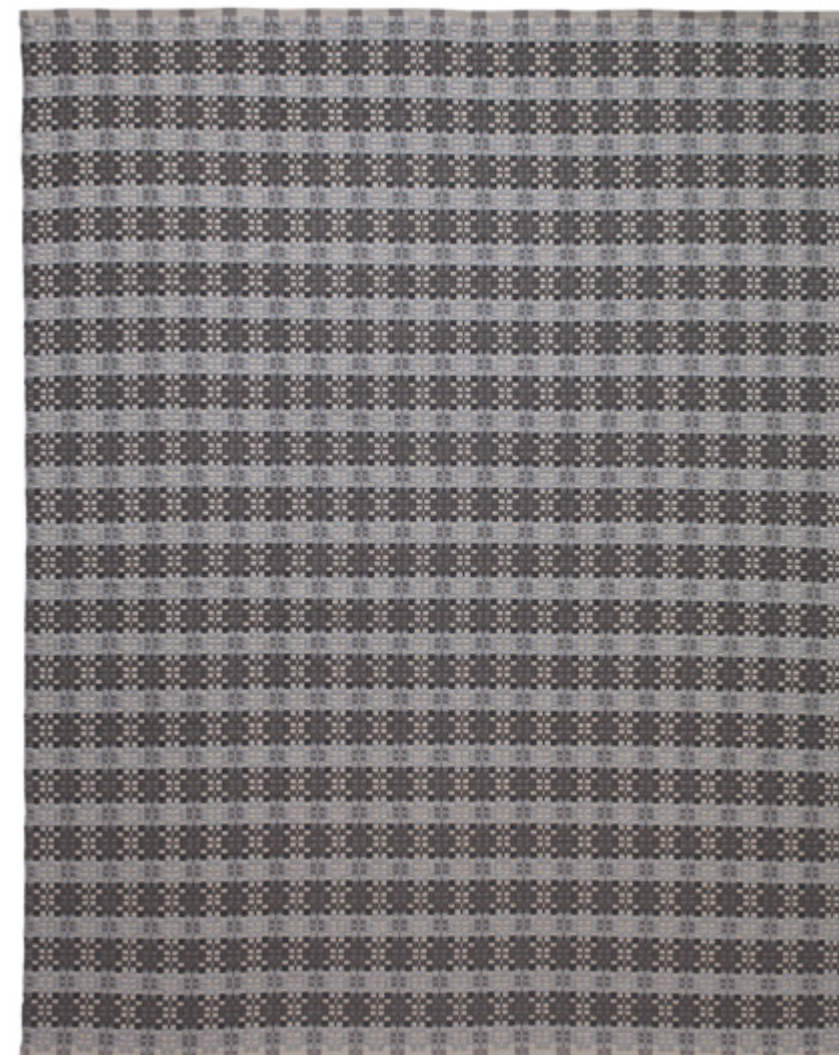

Une collection qui s'adapte aux besoins in & outdoor.

PL-04

Colors | Colores | Couleurs 13, 16, 21, & 27  
Height | Altura | Hauteur 0,35 in / 9 mm  
Weight | Peso | Poids 7,54 oz/ft<sup>2</sup> / 2.300 g/m<sup>2</sup>  
Max. wide | Anchura máxima | Largeur max. 18' / 5,5 m  
Polypropylene | Polipropileno | Polypropylène