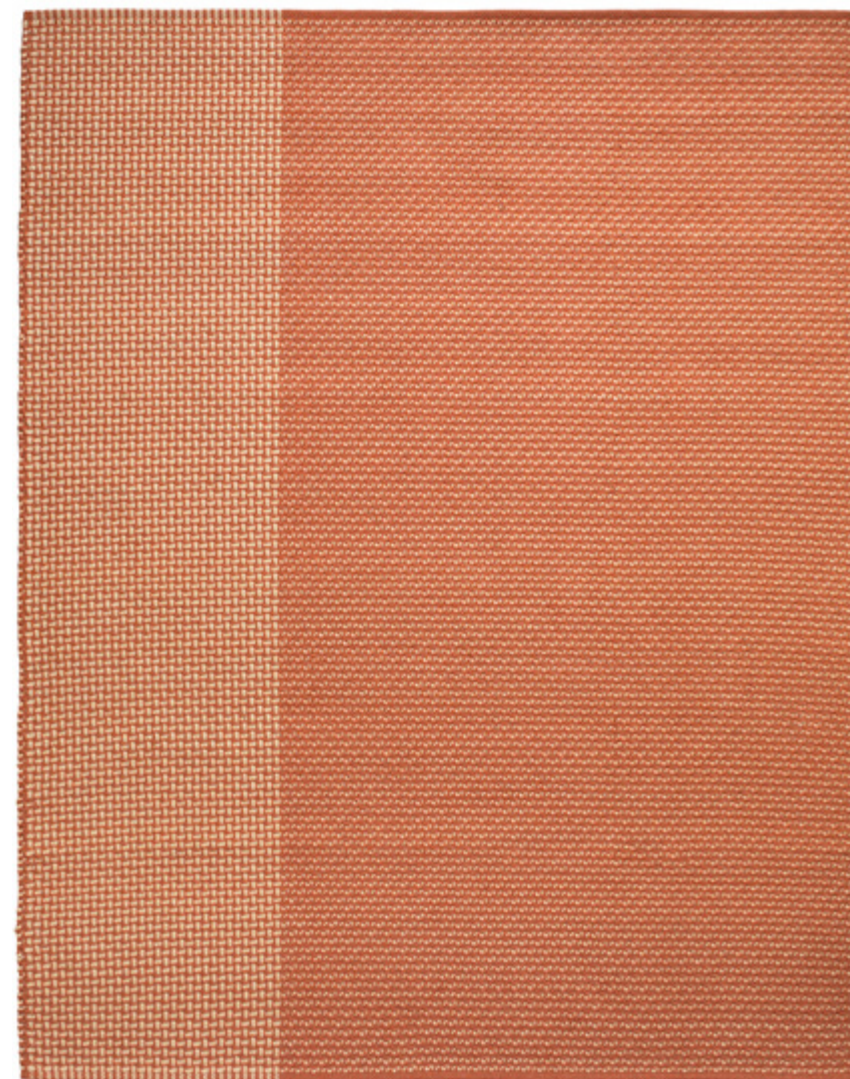

PL-11

Colors | Colores | Couleurs 5 & 35
Height | Altura | Hauteur 0,43 in / 9 mm
Weight | Peso | Poids 8,55 oz/ft² / 2.700 g/m²
Max. wide | Anchura máxima | Largeur max. 18' / 5,5 m
Polypropylene | Polipropileno | Polypropylène

6'x9' | 200x275 cm
8'x10' | 250x300 cm
9'x12' | 275x360 cm

*Customizable | Personalizable | Personnalisable