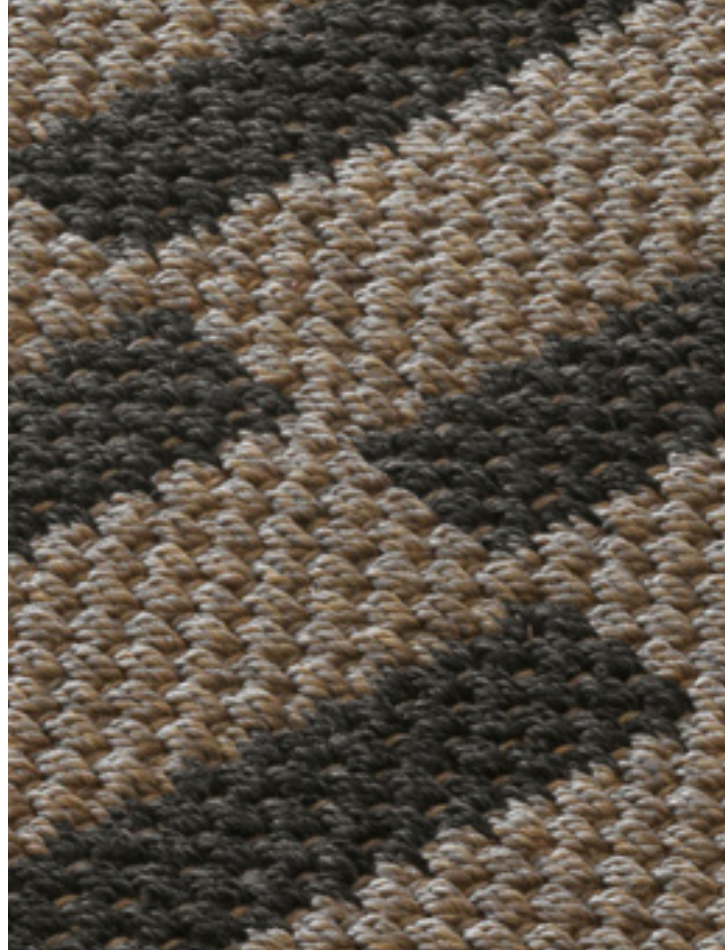

New concepts and textures for
contract and residential projects.

Nuevos conceptos y texturas para
proyectos contract y residenciales.

Nouveaux concepts et textures pour
projets contractuels et résidentiels.