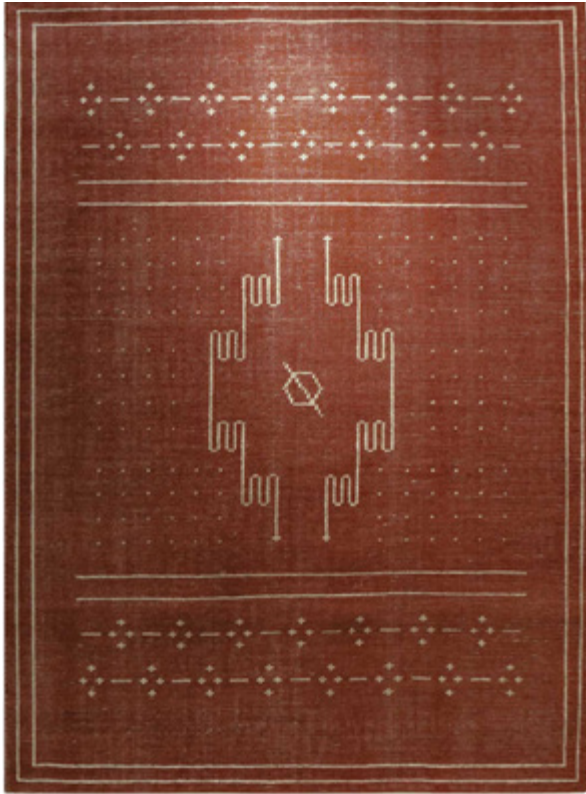

Connection

Hand-knotted

CNN

Standard size

Designer | Diseñador | Designer: Jose Albors.

80% wool + 20% bamboo | 80% lana + 20% bambú | 80% laine + 20% bambou.

Height | Altura | Hauteur: 0,39 in | 10 mm

Weight | Peso | Poids: 12 oz/ft² | 3.750 gr/m²

Colours | Colores | Couleurs: 871-01A

Customizable | Personalizable | Personnalisable

170x240 cm

200x300 cm

250x300 cm

5'6"x7'9"

6'6"x9'8"

8'x10'