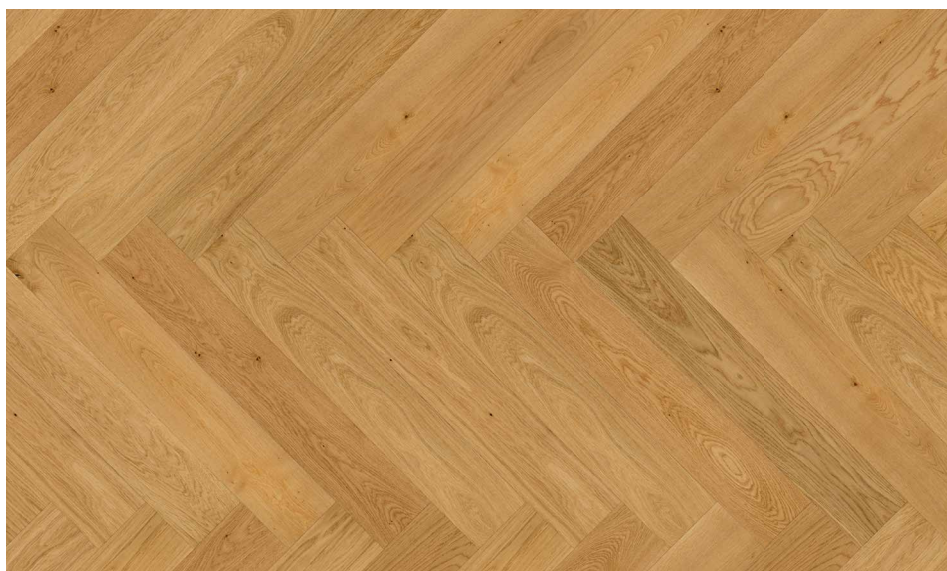

Das Sortiment besteht aus sechs Produkten in zwei Sortierungen. Zur Auswahl stehen gebürstet, natur- und weiß geölte sowie mattlackierte Oberflächen.

Dank der neuartigen stirnseitigen Klickverbindung lässt sich das Fischgrätparkett auch schwimmend verlegen. Dadurch ist der Boden sowohl für den gewerblichen wie auch den privaten Endverbraucher perfekt geeignet.

Zeitloses Fischgrätparkett

Abbildung zeigt Eiche Aguilar - rustikale Sortierung, 4-seitige Microfase, gebürstet, natur geölt.

Sechs exklusive Oberflächen gebürstet, wohnfertig behandelt.

75001 Eiche Clagny

Ruhige Sortierung.
Gebürstet, natur geölt.

75002 Eiche Chambord

Ruhige Sortierung.
Gebürstet, weiß geölt.

75003 Eiche Crussol

Ruhige Sortierung.
Gebürstet, natur Mattlack.

GEBÜRSTET

4-SEITIGE
MICROFASE

WOHNFERTIG GEÖLT