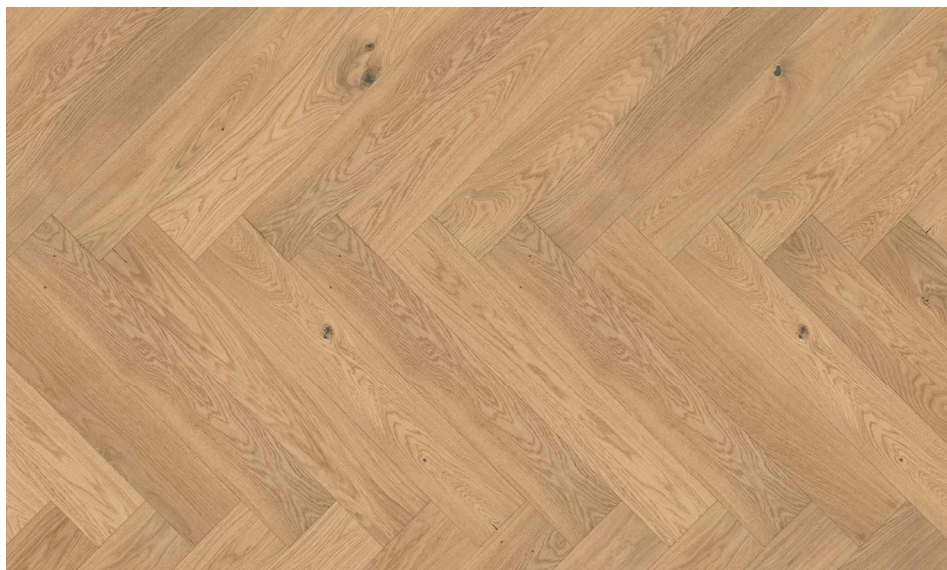

Das Sortiment besteht aus sechs Produkten in zwei Sortierungen. Zur Auswahl stehen gebürstet, natur- und weiß geölte sowie mattlackierte Oberflächen.

Dank der neuartigen stirnseitigen Klickverbindung lässt sich das Fischgrätparkett auch schwimmend verlegen. Dadurch ist der Boden sowohl für den gewerblichen wie auch den privaten Endverbraucher perfekt geeignet.

Zeitloses Fischgrätparkett

Abbildung zeigt Eiche Aguilar - rustikale Sortierung, 4-seitige Microfase, gebürstet, natur geölt.

Sechs exklusive Oberflächen gebürstet, wohnfertig behandelt.

75001 Eiche Clagny

Ruhige Sortierung.
Gebürstet, natur geölt.

75002 Eiche Chambord

Ruhige Sortierung.
Gebürstet, weiß geölt.

75003 Eiche Crussol

Ruhige Sortierung.
Gebürstet, natur Mattlack.

GEBÜRSTET

4-SEITIGE
MICROFASE

WOHNFERTIG GEÖLT