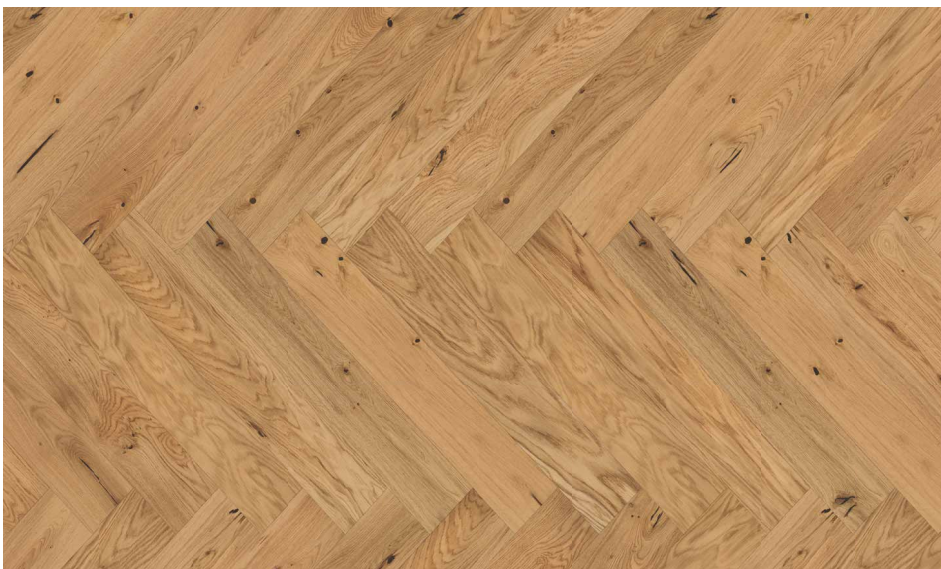

Das Sortiment besteht aus sechs Produkten in zwei Sortierungen. Zur Auswahl stehen gebürstet, natur- und weiß geölte sowie mattlackierte Oberflächen.

Dank der neuartigen stirnseitigen Klickverbindung lässt sich das Fischgrätparkett auch schwimmend verlegen. Dadurch ist der Boden sowohl für den gewerblichen wie auch den privaten Endverbraucher perfekt geeignet.

Zeitloses Fischgrätparkett

Abbildung zeigt Eiche Aguilar - rustikale Sortierung, 4-seitige Microfase, gebürstet, natur geölt.

Sechs exklusive Oberflächen gebürstet, wohnfertig behandelt.

75001 Eiche Clagny

Ruhige Sortierung.
Gebürstet, natur geölt.

75002 Eiche Chambord

Ruhige Sortierung.
Gebürstet, weiß geölt.

75003 Eiche Crussol

Ruhige Sortierung.
Gebürstet, natur Mattlack.

GEBÜRSTET

4-SEITIGE
MICROFASE

WOHNFERTIG GEÖLT

MATTLACKIERT

FLOOR!T[®]
DER HOLZFUSSBODEN

75101 Eiche Aguilar

Rustikale Sortierung.
Gebürstet, natur geölt.

75102 Eiche Apremont

Rustikale Sortierung.
Gebürstet, weiß geölt.

75103 Eiche Anjony

Rustikale Sortierung.
Gebürstet, natur Mattlack.