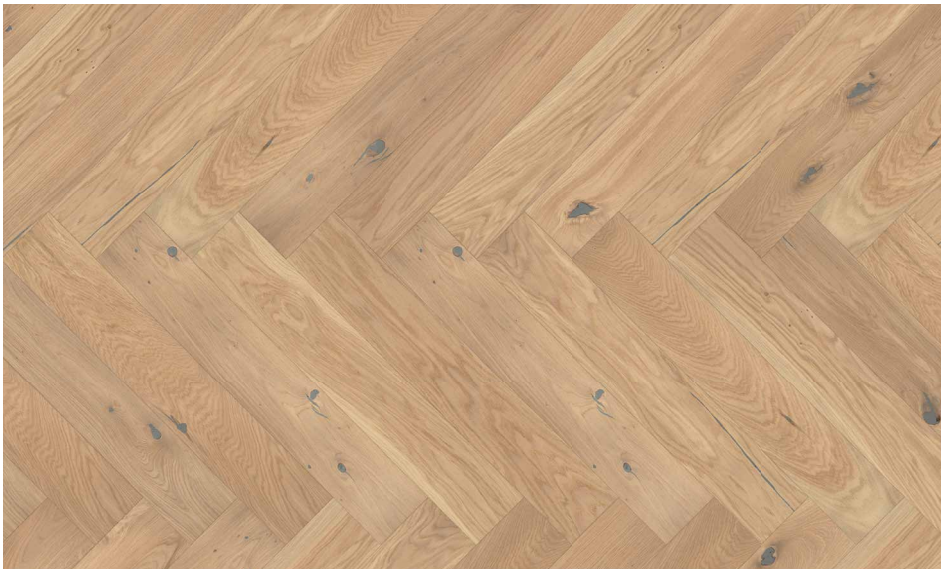

Das Sortiment besteht aus sechs Produkten in zwei Sortierungen. Zur Auswahl stehen gebürstet, natur- und weiß geölte sowie mattlackierte Oberflächen.

Dank der neuartigen stirnseitigen Klickverbindung lässt sich das Fischgrätparkett auch schwimmend verlegen. Dadurch ist der Boden sowohl für den gewerblichen wie auch den privaten Endverbraucher perfekt geeignet.

Zeitloses Fischgrätparkett

Abbildung zeigt Eiche Aguilar - rustikale Sortierung, 4-seitige Microfase, gebürstet, natur geölt.

Sechs exklusive Oberflächen gebürstet, wohnfertig behandelt.

75001 Eiche Clagny

Ruhige Sortierung.
Gebürstet, natur geölt.

75002 Eiche Chambord

Ruhige Sortierung.
Gebürstet, weiß geölt.

75003 Eiche Crussol

Ruhige Sortierung.
Gebürstet, natur Mattlack.

GEBÜRSTET

4-SEITIGE
MICROFASE

WOHNFERTIG GEÖLT

MATTLACKIERT

FLOOR!T[®]
DER HOLZFUSSBODEN

75101 Eiche Aguilar

Rustikale Sortierung.
Gebürstet, natur geölt.

75102 Eiche Apremont

Rustikale Sortierung.
Gebürstet, weiß geölt.

75103 Eiche Anjony

Rustikale Sortierung.
Gebürstet, natur Mattlack.