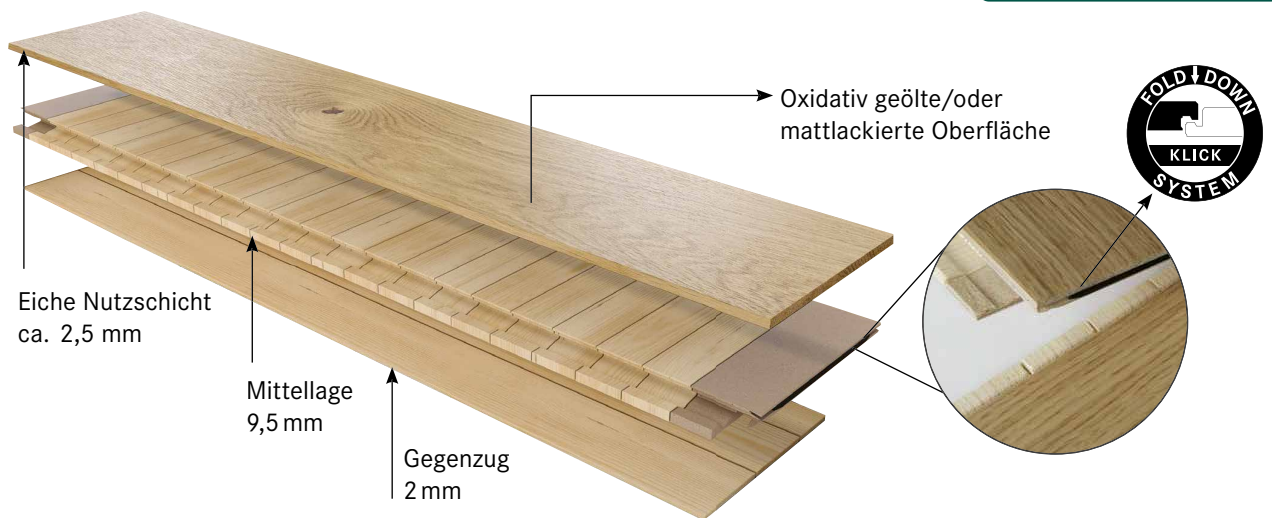

FLOOR!T[®]
DER HOLZFUSSBODEN

*Zeitloses
Fischgrätparkett*

KOLLEKTION
CHÂTEAU

KOLLEKTION CHÂTEAU

Produktaufbau und technische Daten

Die neue Kollektion Château bietet Parkett in edler und klassischer Fischgrätoptik.

Aufgrund der speziellen Verlegung der einzelnen Elemente durch Anordnung im 90° Winkel entsteht ein unverwechselbares Muster, das optisch an Gräten von einem Fischskelett erinnert. Das Verlaufsmuster sorgt für eine einzigartige und prägnante Optik, die jedem Raum eine zeitlose Eleganz verleiht.

Das Sortiment besteht aus sechs Produkten in zwei Sortierungen. Zur Auswahl stehen gebürstet, natur- und weiß geölte sowie mattlackierte Oberflächen.

Dank der neuartigen stirnseitigen Klickverbindung lässt sich das Fischgrätparkett auch schwimmend verlegen. Dadurch ist der Boden sowohl für den gewerblichen wie auch den privaten Endverbraucher perfekt geeignet.

3-Schicht Fertigparkett mit 4-Mikro-Fase Holzfeuchte 7 % (+/- 2 %),

Spezifikation

Eiche Landhausstäbe

Sortierung

Natur: nahezu astfreie Sortierung, fast ohne Splint
Rustikal: astige Sortierung mit Splintanteil