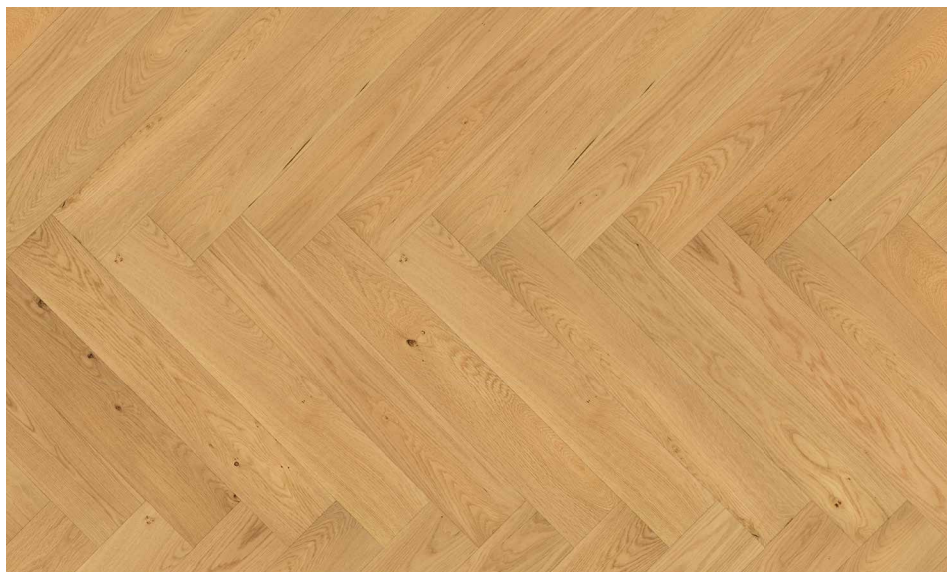

Das Sortiment besteht aus sechs Produkten in zwei Sortierungen. Zur Auswahl stehen gebürstet, natur- und weiß geölte sowie mattlackierte Oberflächen.

Dank der neuartigen stirnseitigen Klickverbindung lässt sich das Fischgrätparkett auch schwimmend verlegen. Dadurch ist der Boden sowohl für den gewerblichen wie auch den privaten Endverbraucher perfekt geeignet.

3-Schicht Fertigparkett mit 4-Mikro-Fase Holzfeuchte 7 % (+/- 2 %),

Spezifikation

Eiche Landhausstäbe

Sortierung

Natur: nahezu astfreie Sortierung, fast ohne Splint
Rustikal: astige Sortierung mit Splintanteil

Zeitloses Fischgrätparkett

Abbildung zeigt Eiche Aguilar - rustikale Sortierung, 4-seitige Microfase, gebürstet, natur geölt.

Sechs exklusive Oberflächen gebürstet, wohnfertig behandelt.

75001 Eiche Clagny